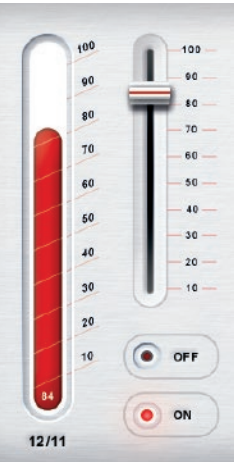

獨立單針花設計

3D材料

零甲醛製造

恒温系統

恒温系統加熱可以促進血液循環，幫助緩解一些腰酸背痛的效果，保持床墊內的溫度和濕度，潔淨度都保持在健康的水平，防蟻殺菌，冬暖夏涼，告別忽冷忽熱，開啓舒爽睡眠。風暖加熱，安全可靠不怕漏電。

德國精鋼連鎖大芯彈簧，回彈性好，長久不變形等特性，四邊造棉，進口牛奶絲布料內含17種之多氨基酸，貼身睡眠有潤肌養膚、美容養顏的功效、天然持久抗菌功能，獨立單針花設計，內層3D原料雙面網孔，呈現六面透氣中空立體的結構，軟硬適中，40個/cm2支撐點，有效釋放頸椎壓力，撐托到每一點，且透氣性強，不易走形，平整、美觀，能有效的促進血液循環，加快新陳代謝，延緩人體細胞衰老，改善人體內環境，