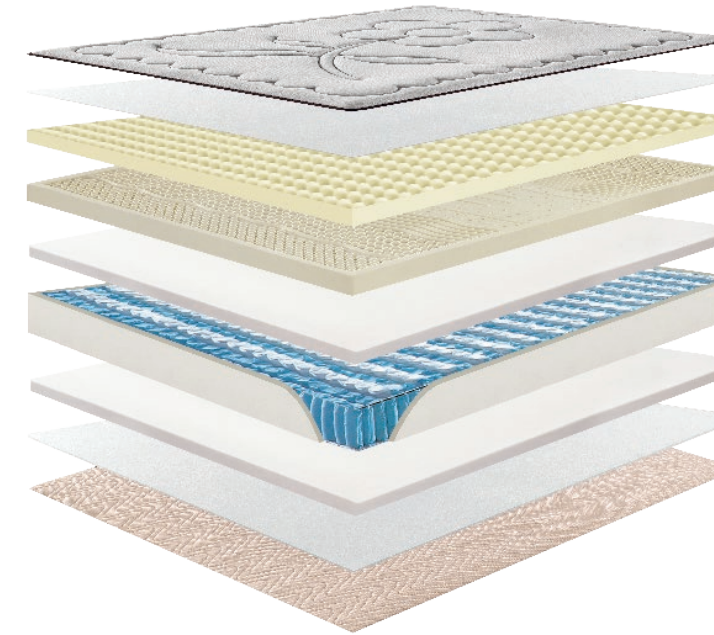

Product Features

產品描述

進口豪華竹炭針織布
高白回彈海綿
按摩海綿
純天然乳膠
熱烘棉
獨立袋裝彈簧+四邊防撞海綿
熱烘棉
高白回彈海綿
3D面料