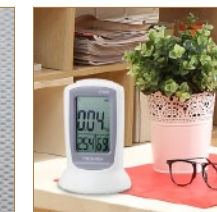

時尚款 (恒温床墊)

尺寸/size: (120/150/180) x200x28cm

舒適度 /Comfort: 中軟

Product Features

產品描述

進口牛奶絲布料
高白回彈海綿
3D原料雙面網孔
熱烘棉
連鎖彈簧+四邊防撞海綿
熱烘棉
高白回彈海綿
3D面料

零甲醛製造

恒温系統加熱可以促進血液循環，幫助緩解一些腰酸背痛的效果，保持床墊內的溫度和濕度，潔淨度都保持在健康的水平，防蟻殺菌，冬暖夏涼，告別忽冷忽熱，開啓舒爽睡眠。風暖加熱，安全可靠不怕漏電。

德國精鋼連鎖大芯彈簧，回彈性好，長久不變形等特性，四邊造棉，進口牛奶絲布料內含17種之多氨基酸，貼身睡眠有潤肌養膚、美容養顏的功效、天然持久抗菌功能，獨立單針花設計，內層3D原料雙面網孔，呈現六面透氣中空立體的結構，軟硬適中，40個/cm2支撐點，有效釋放頸椎壓力，撐托到每一點，且透氣性強，不易走形，平整、美觀，能有效的促進血液循環，加快新陳代謝，延緩人體細胞衰老，改善人體內環境，

Germany's steel chain large core spring, good resilience, long-term deformation and other characteristics, four sides of cotton, imported milk silk fabric contains more than 17 kinds of amino acids, close to sleep, moisturizing skin, beauty and beauty, natural and durable antibacterial Function, independent single needle flower design, inner layer 3D raw material double-sided mesh, showing six-sided breathable hollow three-dimensional structure, moderate hardness, 40/cm2 support point, effectively releasing cervical vertebra pressure, supporting to every point, and breathable Strong, not easy to shape, smooth, beautiful, can effectively promote blood circulation, speed up metabolism, delay the aging of human cells, improve the human body environment,