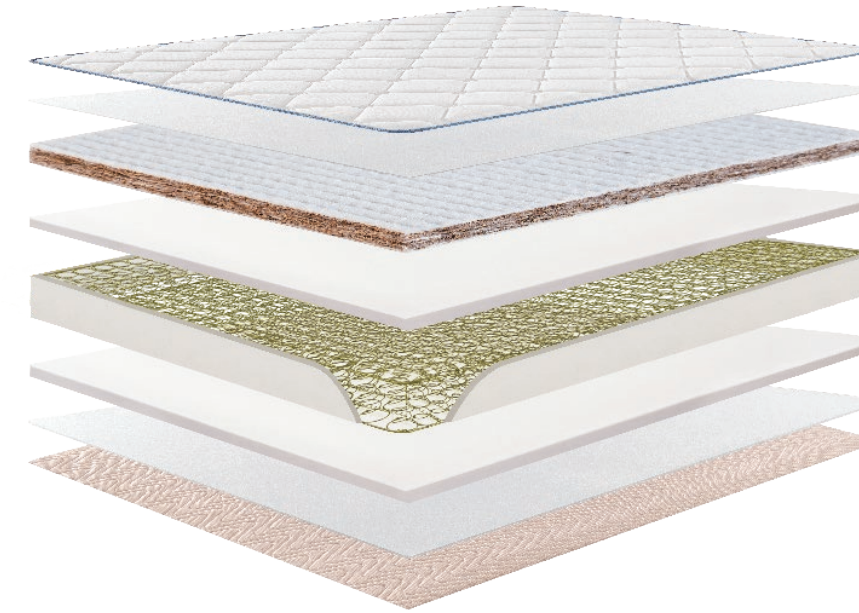

純天然乳膠

代棕棉

GB009#

尺寸/size: (120/150/180) x200x23cm

舒適度 /Comfort: 偏硬

Product Features

產品描述

高級針織布
高白回彈海綿