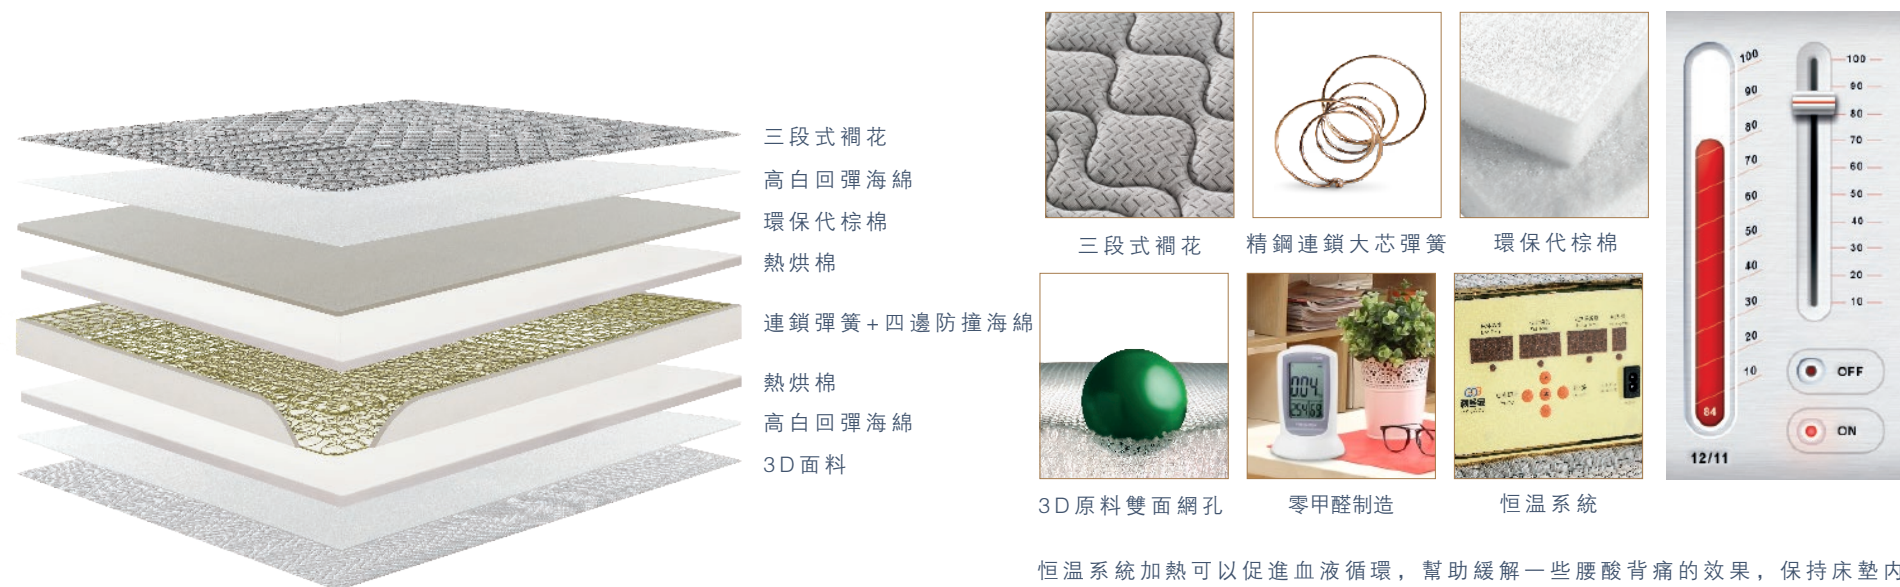

獨立單針花設計

3D材料

零甲醛製造

恒温系統

恒温系統加熱可以促進血液循環，幫助緩解一些腰酸背痛的效果，保持床墊內的溫度和濕度，潔淨度都保持在健康的水平，防蟻殺菌，冬暖夏涼，告別忽冷忽熱，開啓舒爽睡眠。風暖加熱，安全可靠不怕漏電。

德國精鋼連鎖大芯彈簧，回彈性好，長久不變形等特性，四邊造棉，進口牛奶絲布料內含17種之多氨基酸，貼身睡眠有潤肌養膚、美容養顏的功效、天然持久抗菌功能，獨立單針花設計，內層3D原料雙面網孔，呈現六面透氣中空立體的結構，軟硬適中，40個/cm2支撐點，有效釋放頸椎壓力，撐托到每一點，且透氣性強，不易走形，平整、美觀，能有效的促進血液循環，加快新陳代謝，延緩人體細胞衰老，改善人體內環境，

Germany's steel chain large core spring, good resilience, long-term deformation and other characteristics, four sides of cotton, imported milk silk fabric contains more than 17 kinds of amino acids, close to sleep, moisturizing skin, beauty and beauty, natural and durable antibacterial Function, independent single needle flower design, inner layer 3D raw material double-sided mesh, showing six-sided breathable hollow three-dimensional structure, moderate hardness, 40/cm2 support point, effectively releasing cervical vertebra pressure, supporting to every point, and breathable Strong, not easy to shape, smooth, beautiful, can effectively promote blood circulation, speed up metabolism, delay the aging of human cells, improve the human body environment,

Product Features
產品描述

恒温系統加熱可以促進血液循環，幫助緩解一些腰酸背痛的效果，保持床墊內的溫度和濕度，潔淨度都保持在健康的水平，防蟎殺菌，冬暖夏涼，告別忽冷忽熱，開啓舒爽睡眠。風暖加熱，安全可靠不怕漏電。

德國精鋼連鎖大芯彈簧，回彈性好，長久不變形等特性，獨特的三段式襪花，墊層環保代棕棉，拉力強勁，牢固，四邊造棉，防撞護角，內層3D原料雙面網孔，呈現六面透氣中空立體的結構，軟硬適中，40個/cm²支撐點，有效釋放頸椎壓力，撐托到每一點，且透氣性強，不易走形，平整、美觀，能有效的促進血液循環，加快新陳代謝，延緩人體細胞衰老，改善人體內環境，是中老年人首選用。