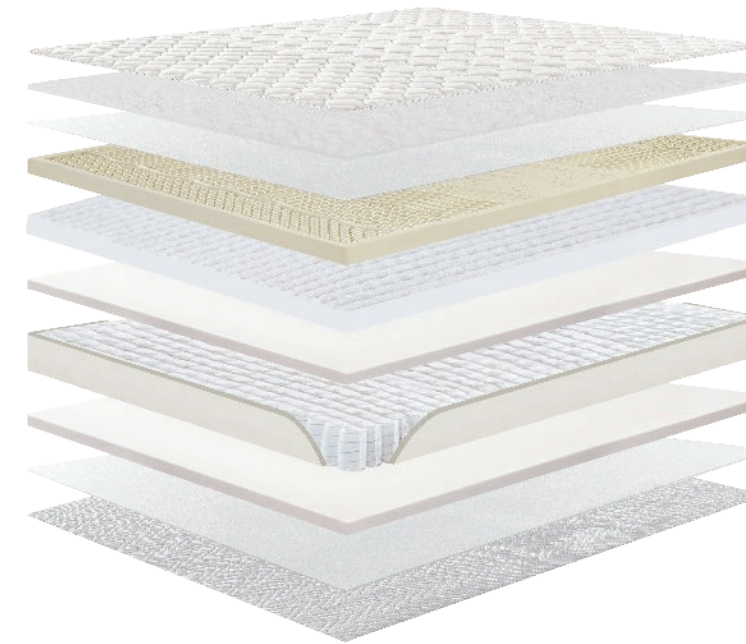

飛馳系列
香夢依

尺寸/size: (120/150/180) x200x25cm

舒適度 /Comfort: 偏硬

慕尚系列 秋逸

尺寸/size: (120/150/180) x200x28cm

舒適度 /Comfort: 適中

Product Features 產品描述

比利時針織布
蠶絲
高白回彈海綿
純天然乳膠
環保代棕棉
熱烘棉
獨立袋裝彈簧+四邊防撞海綿
熱烘棉
高白回彈海綿
3D面料